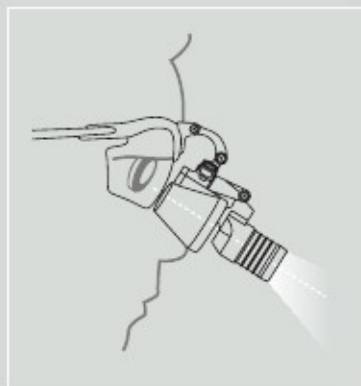

HEINE®LED LoupeLight με Διόφθαλμες Λούπες HR 2.5 x – Η τέλεια επιλογή για μεγαλύτερη ακρίβεια στην εξέταση.

Ο συνδυασμός φωτισμού και λούπας προσφέρει το απόλυτο στην απόδοση καθώς ο υψηλής ποιότητας φωτισμός μεγιστοποιεί την ποιότητα εικόνας της λούπας. Διαθέτοντας φωτισμό LED_{HO} για ομοιογενή φωτισμό με ακριβή απόδοση χρωμάτων που γεμίζει ολόκληρο το οπτικό πεδίο από άκρη σε άκρη, το σύστημα LED LoupeLight είναι η τέλεια επιλογή για την μεγέθυνση 2.5 x. Συνολικά, ένα τέλεια εναρμονισμένο σύστημα με υψηλής ποιότητας εξοπλισμό.

LED_{HO}
LED NOW IN HEINE QUALITY.

HEINE®LED MicroLight Ιδιαίτερα ελαφρύς, γενικής χρήσης Φωτισμός Κεφαλής.

Για εκείνους που χρειάζονται μια συμπαγή, ελαφριά λύση φωτισμού χωρίς μεγέθυνση, προσφέρουμε το LED MicroLight. Με φωτισμό LED_{HO} για ομοιογενή φωτισμό με πραγματική και φυσική απόδοση χρωμάτων για κάθε περίπτωση εξέτασης. Δύο επιλογές σύνδεσης προσφέρουν ατομικότητα και εύκολο χειρισμό. Φωτισμός χωρίς συμβιβασμούς, σε έναν ελαφρύ σχεδιασμό.

ΛΕΙΤΟΥΡΓΙΚΟΤΗΤΑ ΣΕ ΠΟΙΟΤΗΤΑ HEINE

ΟΜΟΑΞΟΝΙΚΟΣ ΦΩΤΙΣΜΟΣ

Ρυθμιζόμενη οπτική γωνία σε μια ευρεία περιοχή παρέχει μια απόλυτη εικόνα χωρίς σκιές και ομοαξονικό φωτισμό σε δύσκολες να διαπιστωθούν περιοχές.

ΣΥΜΠΑΓΗΣ ΚΑΙ ΕΛΑΦΡΥΣ ΣΧΕΔΙΑΣΜΟΣ

Το αποκλειστικά από αλουμίνιο περίβλημα είναι ελαφρύ και προστατεύει τα οπτικά από σκόνη και υγρασία για να εξασφαλίσει την εξαιρετικά μεγάλη διάρκεια ζωής.

Η ρυθμιζόμενη οπτική γωνία εξασφαλίζει μια απόλυτη εικόνα χωρίς σκιές και ομοαξονικό φωτισμό σε όλες τις περιπτώσεις εξέτασης. Φακοί ακριβείας συνδυασμένοι με LEDs Ποιότητας HEINE παρέχουν ένα απόλυτα λαμπερό σημείο φωτισμού που είναι ομοιόμορφο από άκρη σε άκρη.