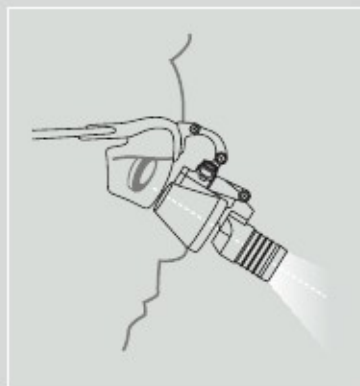

HEINE®LED LoupeLight με Διόφθαλμες Λούπες HR 2.5 x – Η τέλεια επιλογή για μεγαλύτερη ακρίβεια στην εξέταση.

Ο συνδυασμός φωτισμού και λούπας προσφέρει το απόλυτο στην απόδοση καθώς ο υψηλής ποιότητας φωτισμός μεγιστοποιεί την ποιότητα εικόνας της λούπας. Διαθέτοντας φωτισμό LED_{HO} για ομοιογενή φωτισμό με ακριβή απόδοση χρωμάτων που γεμίζει ολόκληρο το οπτικό πεδίο από άκρη σε άκρη, το σύστημα LED LoupeLight είναι η τέλεια επιλογή για την μεγέθυνση 2.5 x. Συνολικά, ένα τέλεια εναρμονισμένο σύστημα με υψηλής ποιότητας εξοπλισμό.

LED_{HO}
LED NOW IN HEINE QUALITY.

HEINE®LED MicroLight Ιδιαίτερα ελαφρύς, γενικής χρήσης Φωτισμός Κεφαλής.

Για εκείνους που χρειάζονται μια συμπαγή, ελαφριά λύση φωτισμού χωρίς μεγέθυνση, προσφέρουμε το LED MicroLight. Με φωτισμό LED_{HO} για ομοιογενή φωτισμό με πραγματική και φυσική απόδοση χρωμάτων για κάθε περίπτωση εξέτασης. Δύο επιλογές σύνδεσης προσφέρουν ατομικότητα και εύκολο χειρισμό. Φωτισμός χωρίς συμβιβασμούς, σε έναν ελαφρύ σχεδιασμό.

ΛΕΙΤΟΥΡΓΙΚΟΤΗΤΑ ΣΕ ΠΟΙΟΤΗΤΑ HEINE

ΟΜΟΑΞΟΝΙΚΟΣ ΦΩΤΙΣΜΟΣ

Ρυθμιζόμενη οπτική γωνία σε μια ευρεία περιοχή παρέχει μια απόλυτη εικόνα χωρίς σκιές και ομοαξονικό φωτισμό σε δύσκολες να διαπιστωθούν περιοχές.

LIGHT
WEIGHT

ΣΥΜΠΑΓΗΣ ΚΑΙ ΕΛΑΦΡΥΣ ΣΧΕΔΙΑΣΜΟΣ

Το αποκλειστικά από αλουμίνιο περίβλημα είναι ελαφρύ και προστατεύει τα οπτικά από σκόνη και υγρασία για να εξασφαλίσει την εξαιρετικά μεγάλη διάρκεια ζωής.

Η ρυθμιζόμενη οπτική γωνία εξασφαλίζει μια απόλυτη εικόνα χωρίς σκιές και ομοαξονικό φωτισμό σε όλες τις περιπτώσεις εξέτασης. Φακοί ακριβείας συνδυασμένοι με LEDs Ποιότητας HEINE παρέχουν ένα απόλυτα λαμπερό σημείο φωτισμού που είναι ομοιόμορφο από άκρη σε άκρη.